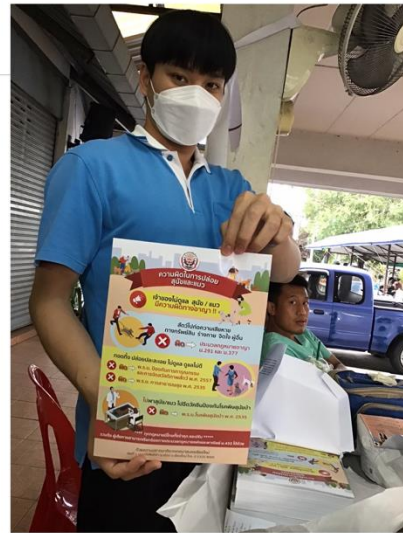

รูปภาพประกอบกิจกรรม : คลินิกปลุ่ศั้ตว์ร่ว่มใจป้องกัันโรคพิษสุ่ษั้บ้่า

การประชู่มวางแผนการปฏิบัติงัาน

การลงพื้นที่ให้บริการฉีดวัคซีนป้องกันโรคพิษสุนัขบ้าแก่สัตว์เลี้ยงในพื้นที่ชุมชนในเขตเทศบาลนครเชียงใหม่

โรคพิษสุนัขบ้า

โรคพิษสุนัขบ้า คืออะไร ?
เป็นโรคติดต่อจากสัตว์สู่คน ที่เกิดจากไวรัสเรบส์ เป็นเชื้อที่ก่อโรคในสัตว์สี่เท้าลูกัดด้วยนม เช่น สุนัข แมว กระรอก กระจับปี่ นก สัตว์ป่า ฯลฯ

ติดต่อได้อย่างไร ?
โรคพิษสุนัขบ้าติดต่อจากสัตว์สู่คนได้ ด้วยการถูกสัตว์ที่มีเชื้อ กัด ข่วน หรือสัมผัสแผลสด

โรคนี้ป้องกันด้วยวัคซีน ดีกว่ารักษาแบบกรณีฉุกเฉินไหม ?
สำหรับสัตว์สี่เท้าไม่ใช่มนุษย์ นอกจากป้องกันโรคได้แล้ว ยังถูกกฎหมายอีกด้วย

เลิกๆ ต้องรู้ เมื่อถูกหมากัด

1. รีบล้างแผล ด้วยน้ำสะอาด และสบู่หลายๆ ครั้ง
2. ใช้น้ำยารักษาแผลสด
3. แจ้งเจ้าหน้าที่สาธารณสุข หรือตำรวจในพื้นที่รับผิดชอบได้
4. ปรึกษาแพทย์ หรือผู้ปกครอง

กรมปศุสัตว์

ชุมชนเมืองกาย

ชุมชนใจแก้ว

ชุมชนหนองเล็ง-ฟ้าฮ่อม

สำนักงานปศุสัตว์จังหวัดเชียงใหม่
ChiangMai Livestock Office Website

ชุมชนเคหะหนองหอย

สำนักงานปศุสัตว์จังหวัดเชียงใหม่
ChiangMai Livestock Office Website