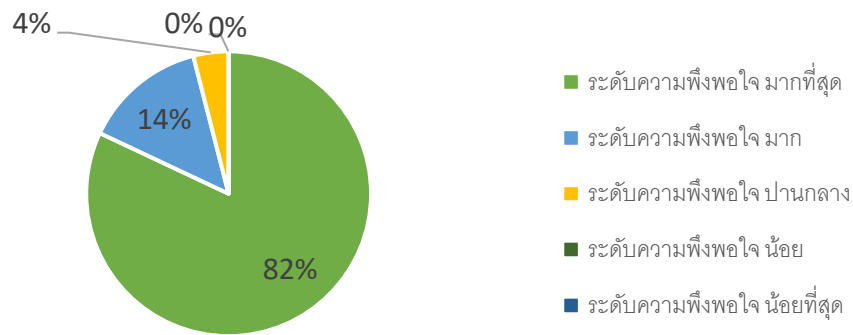

รายงานสำรวจความพึงพอใจการให้บริการ สำนักงานปศุสัตว์จังหวัดเชียงใหม่ ปีงบประมาณ พ.ศ. 2565

ด้านกระบวนการและขั้นตอนการให้บริการ

ด้านเจ้าหน้าที่ให้บริการ

ด้านช่องทางการให้บริการ

ด้านสถานที่และสิ่งอำนวยความสะดวก