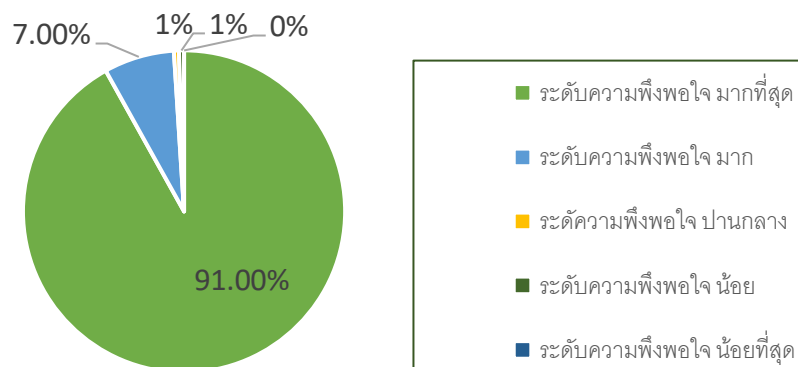

รายงานสำรวจความพึงพอใจการให้บริการ สำนักงานปศุสัตว์จังหวัดเชียงใหม่ ปีงบประมาณ พ.ศ. 2565

ด้านกระบวนการและขั้นตอนการให้บริการ

ด้านเจ้าหน้าที่ให้บริการ

ด้านช่องทางการให้บริการ

ด้านสถานที่และสิ่งอำนวยความสะดวก