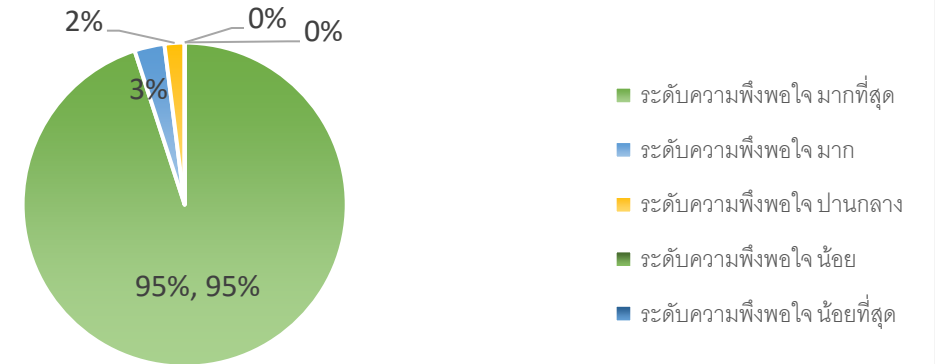

รายงานสำรวจความพึงพอใจการให้บริการ สำนักงานปศุสัตว์จังหวัดเชียงใหม่ ปีงบประมาณ พ.ศ. 2565

ด้านกระบวนการและขั้นตอนการให้บริการ

ด้านเจ้าหน้าที่ให้บริการ

ด้านช่องทางการให้บริการ

ด้านสถานที่และสิ่งอำนวยความสะดวก