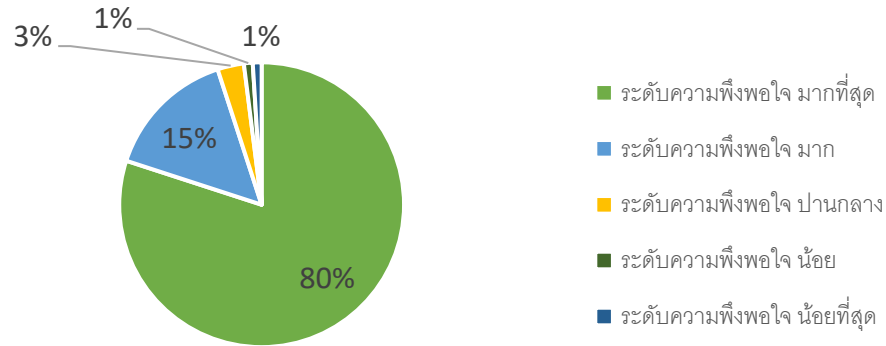

รายงานสำรวจความพึงพอใจการให้บริการ สำนักงานปศุสัตว์จังหวัดเชียงใหม่ ปีงบประมาณ พ.ศ. 2564

ด้านกระบวนการและขั้นตอนการให้บริการ

ด้านเจ้าหน้าที่ให้บริการ

ด้านช่องทางการให้บริการ

ด้านสถานที่และสิ่งอำนวยความสะดวก