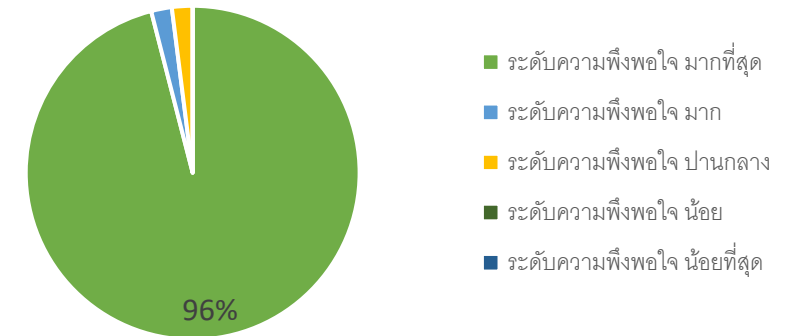

รายงานสำรวจความพึงพอใจการให้บริการ สำนักงานปศุสัตว์จังหวัดเชียงใหม่ ปีงบประมาณ พ.ศ. 2564

ด้านกระบวนการและขั้นตอนการให้บริการ

ด้านเจ้าหน้าที่ให้บริการ

ด้านช่องทางการให้บริการ

ด้านสถานที่และสิ่งอำนวยความสะดวก