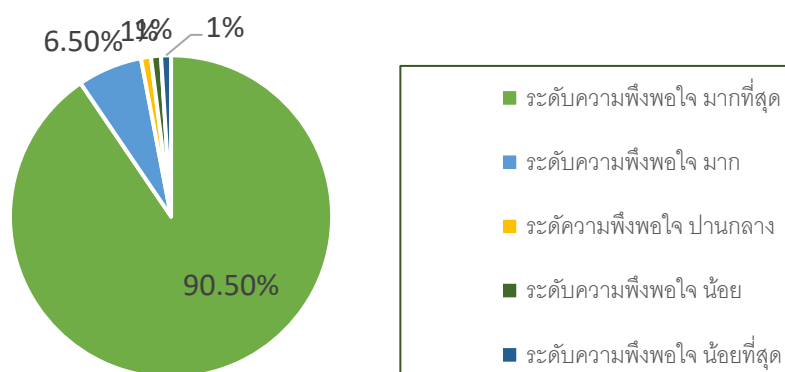

รายงานสำรวจความพึงพอใจการให้บริการ สำนักงานปศุสัตว์จังหวัดเชียงใหม่ ปีงบประมาณ พ.ศ. 2564

ด้านกระบวนการและขั้นตอนการให้บริการ

ด้านเจ้าหน้าที่ให้บริการ

ด้านช่องทางการให้บริการ

ด้านสถานที่และสิ่งอำนวยความสะดวก